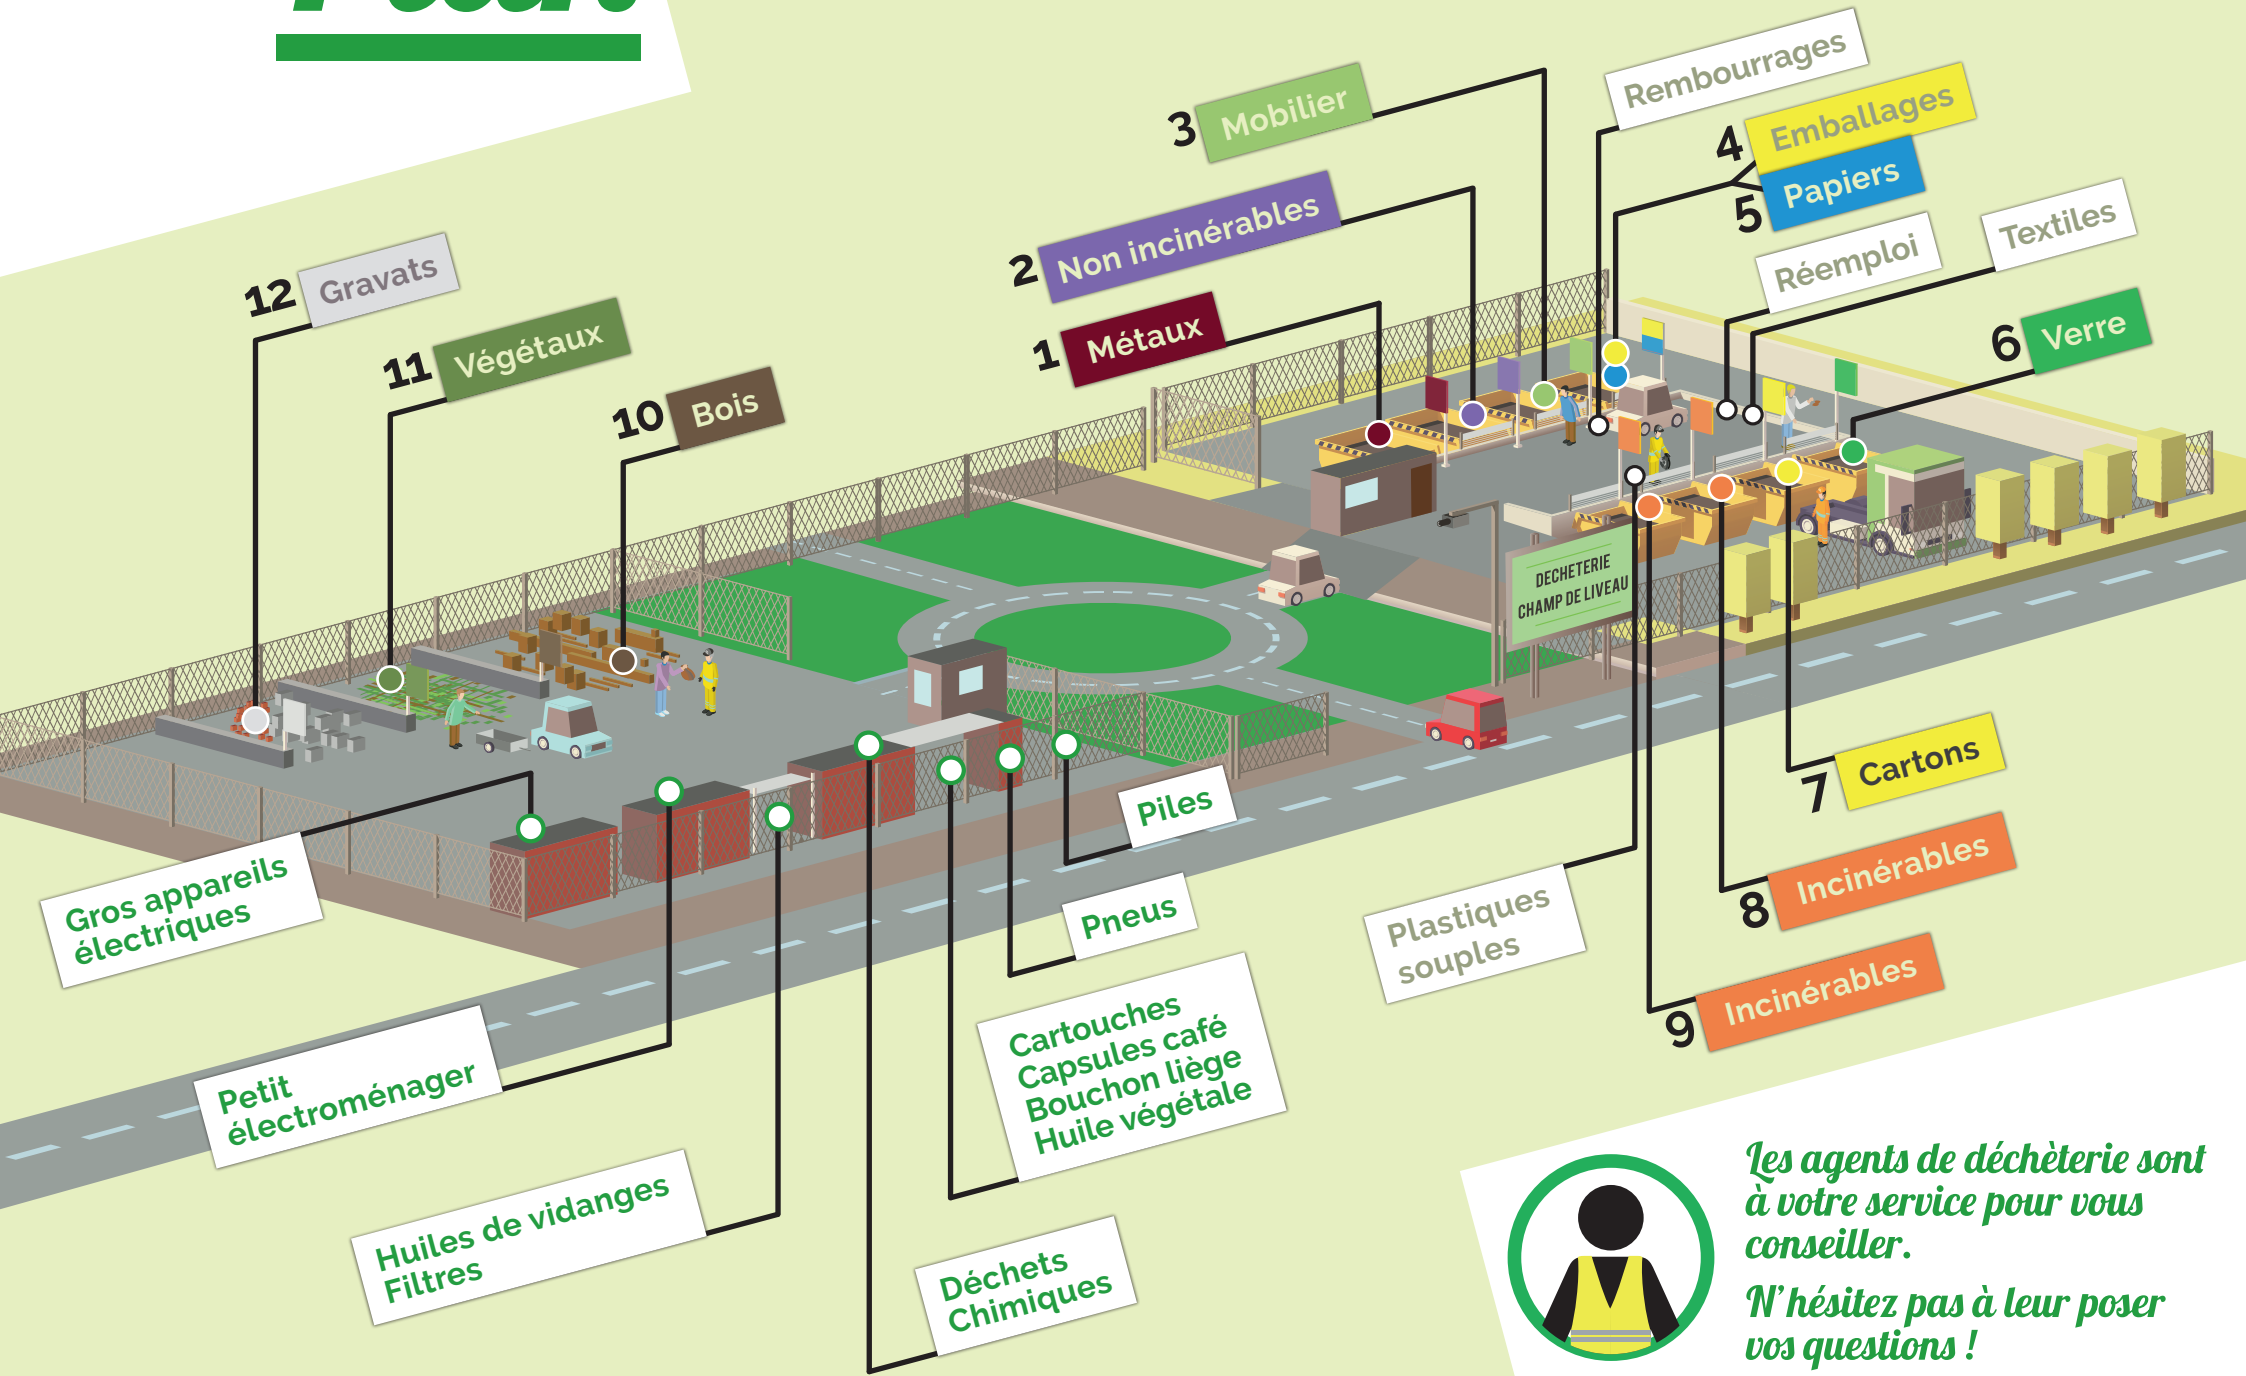

## VOS DÉCHETS AU QUOTIDIEN

Valorisation  
& réemploi

SAUMUR  
**agglopropreté**  
Val de Loire  
AGGLOMÉRATION  
 Vos déchets au quotidien

Rejoignez-nous !

# Plan de la déchèterie de Champ de Liveau

*Les agents de déchèterie sont à votre service pour vous conseiller.  
N'hésitez pas à leur poser vos questions !*